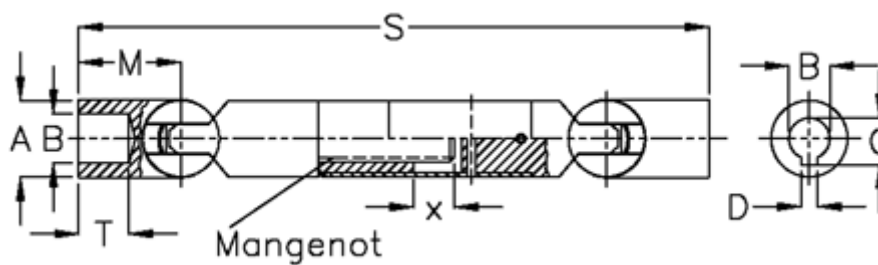

Varenummer: 078451033  
Beskrivelse: Kugleled med udtræk 0.845.103.003  
s=400 x=140 boring 22 m/not

## Mål

A	= 45	T = 26
B H7	= 22	x = 140
C	= 24.8	
D	= 6	
M	= 55.0	
Mangenot	= 6x21x25	
MD max. Nm	= 200	
s	= 400	